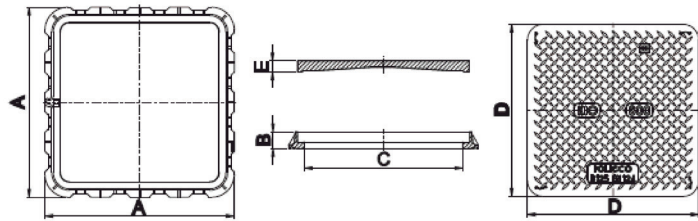

המכסים של קיו מתאימים לעומסים: B125, C250, D400, בהתאם לתקן האירופאי EN124-5 סטנדרט.

KIO SQUARE  
B125 CLASS

תאור המוצר	AxA (mm)	B (mm)	CxC(mm)	DxD(mm)	E (mm)	משקל (KG)
KIO 300 B125	300 x 300	37	209 x 209	240 x 240	25	1.70
KIO 400 B125	400 x 400	35	305 x 305	335 x 335	22	5.30
KIO 500 B125	500 x 500	42	402 x 402	443 x 443	24	6.50
KIO 600 B125	600 x 600	44	502 x 502	543 x 543	26	10.50
KIO 700 B125	700 x 700	46	602 x 602	643 x 643	28	15.50

KIO SQUARE  
C250 CLASS

תאור המוצר	AxA (mm)	B (mm)	CxC(mm)	DxD(mm)	E (mm)	משקל (KG)
KIO 400 C250	400 x 400	41	305 x 305	335 x 335	30	5.50
KIO 500 C250	500 x 500	50	402 x 402	443 x 443	37	10.50
KIO 600 C250	600 x 600	53	502 x 502	543 x 543	38	16.50
KIO 700 C250	700 x 700	55	602 x 602	643 x 643	40	25.00

KIO SQUARE  
C250/D 400

תאור המוצר	AxA (mm)	B (mm)	CxC(mm)	DxD(mm)	E (mm)	משקל (KG)
KIO 950 C250	950x950	86	760x760	840x840	38	47.00
KIO 950 D400	950x950	100	760x760	840x840	52	62.00