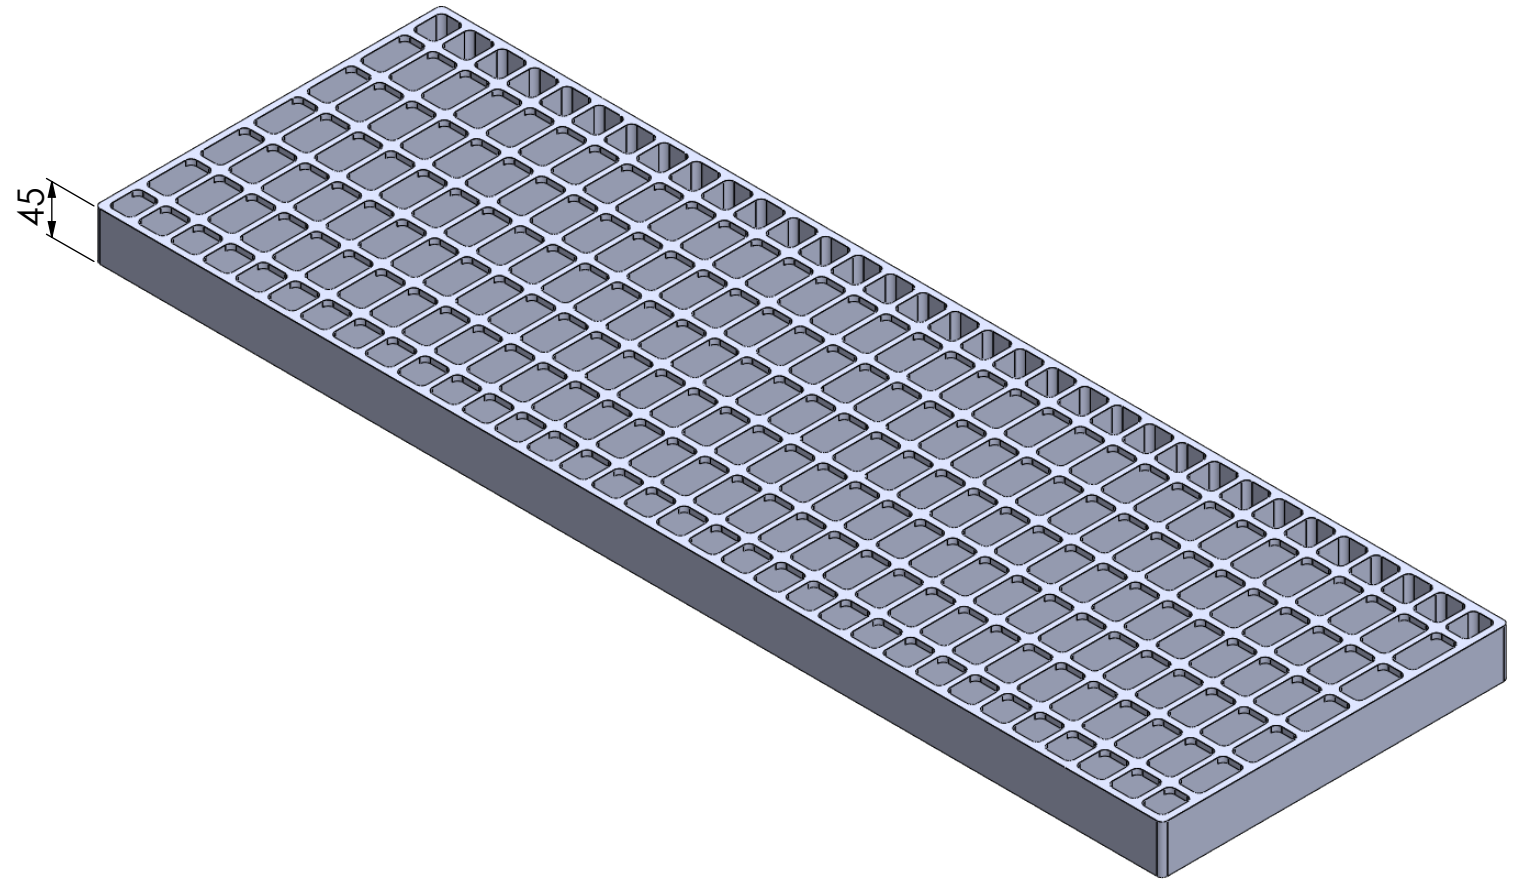

D400 Grating
MB401602D
1000x325x45

Weight: 25 Kg
Material: ST-37 Galvanised

מדגם רשום
זכויות יוצרים שמורות

<small>UNLESS OTHERWISE SPECIFIED:</small>	MODEL:		MENASHE BARUCH & PARTNERS LTD. INFRASTRUCTURE PRODUCTS www.mb-ltd.co.il
	D400 Grating 1000x325x45		
<i>DIMENSIONS ARE IN MILLIMETERS</i>	MATERIAL:	TITLE:	
	ST-37 Galvanised	Perspective	
	Weight:	DWG NO.	
	25 Kg		
	Scale:		