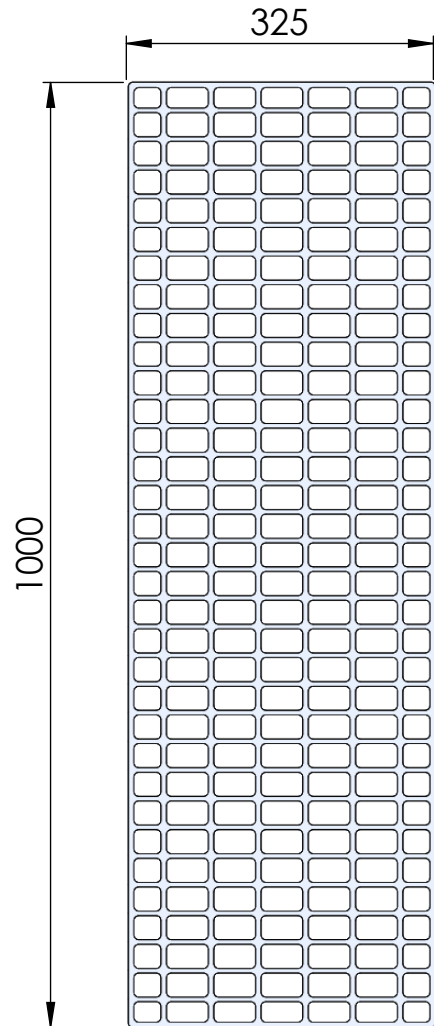

D400 Grating
MB401602D
1000x325x45

Weight: 25 Kg
Material: ST-37 Galvanised

מדגם רשום
זכויות יוצרים שמורות

<small>UNLESS OTHERWISE SPECIFIED:</small>	MODEL:		MENASHE BARUCH & PARTNERS LTD. INFRASTRUCTURE PRODUCTS www.mb-ltd.co.il
	D400 Grating 1000x325x45		
<i>DIMENSIONS ARE IN MILLIMETERS</i>	MATERIAL:	TITLE:	
	ST-37 Galvanised	Perspective	
	Weight:	DWG NO.	
	25 Kg		
	Scale:		